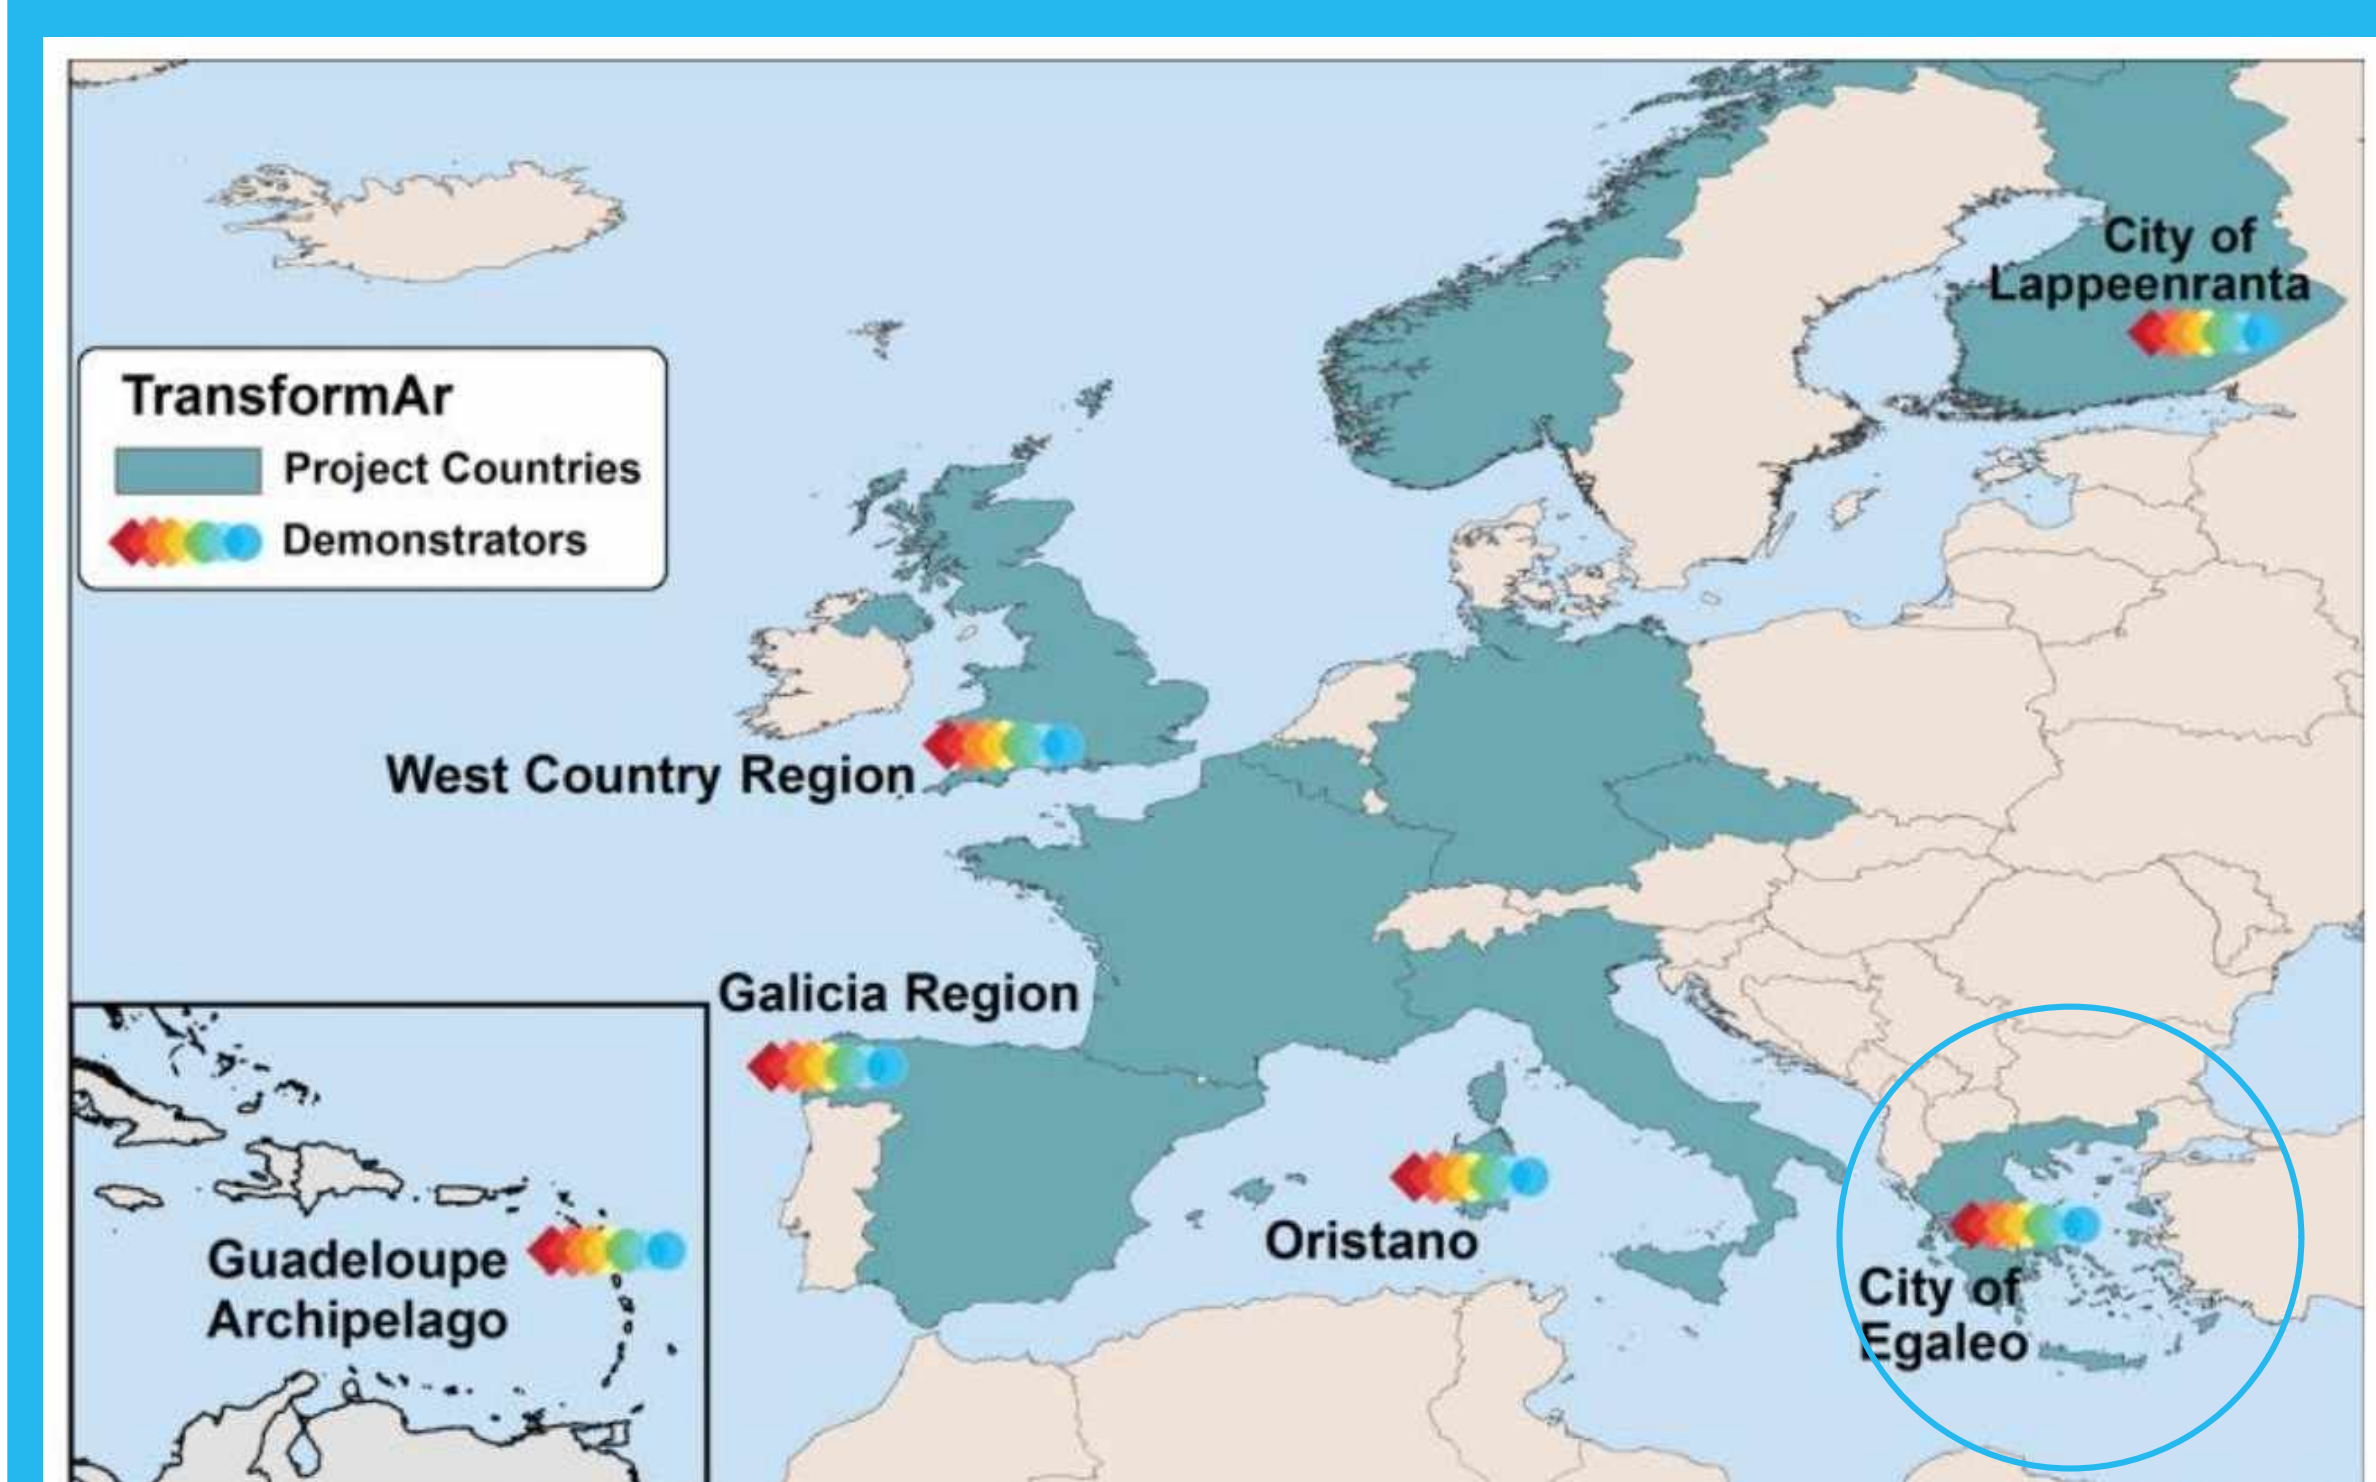

- Δημοτικά Ιατρεία – ΚΕΠ Υγείας
- Κοινωνικό Παντοπωλείο
- Κοινωνικό Φαρμακείο
- Κοινωνικό Συσσίτιο

ΚΟΙΝΩΝΙΚΕΣ
ΔΟΜΕΣ

Φιλανδία – Lappeenranta

Ηνωμένο Βασίλειο – West Country Region

Ισπανία - Galicia Region

Ιταλία – Oristano

Γαλλία – Guadeloupe Archipelago

ΣΥΝΕΡΓΑΖΟΜΕΝΕΣ
ΧΩΡΕΣ ΚΑΙ ΔΗΜΟΙ

Αυτό το έργο έχει λάβει χρηματοδότηση από το πρόγραμμα έρευνας και καινοτομίας Horizon 2020 της Ευρωπαϊκής Ένωσης

GRANT AGREEMENT: 101036683